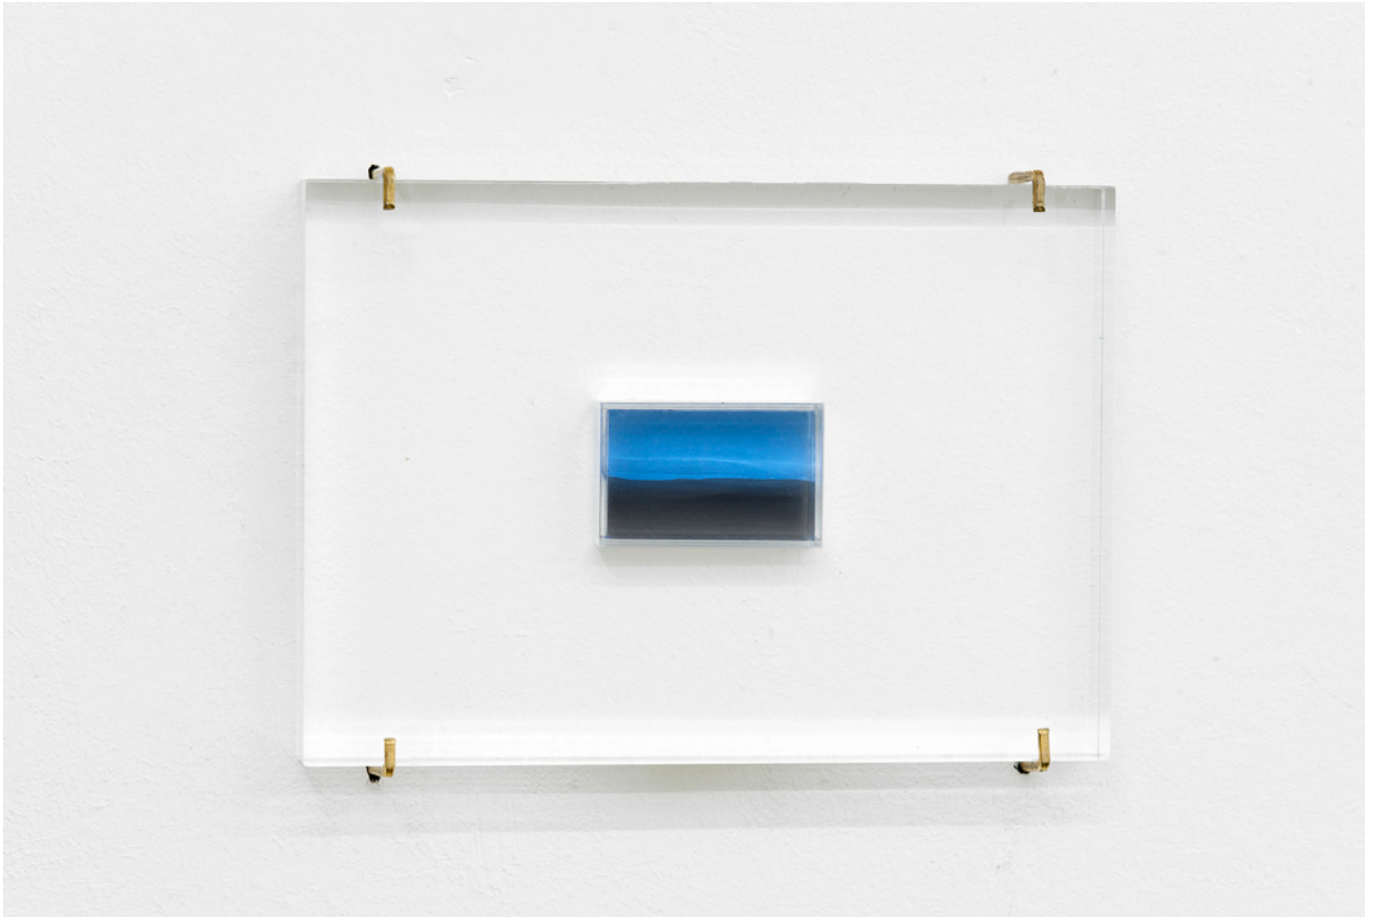

Lüttgenmeijer

Ger van Elk *Sieben Automatische Landschaften*

"*Sieben Automatische Landschaften*", 2013
glass, coloured oil & water, Plexiglas
seven parts, each: 10,5 x 14,8 x 1,7 cm

Lüttgenmeijer

Ger van Elk *Sieben Automatische Landschaften*

"*Sieben Automatische Landschaften*", 2013
glass, coloured oil & water, Plexiglas
seven parts, each: 10,5 x 14,8 x 1,7 cm

Lüttgenmeijer

Ger van Elk *Sieben Automatische Landschaften*

"*Sieben Automatische Landschaften*", 2013
glass, coloured oil & water, Plexiglas
seven parts, each: 10,5 x 14,8 x 1,7 cm

Lüttgenmeijer

Ger van Elk *Sieben Automatische Landschaften*

"Sieben Automatische Landschaften", 2013
glass, coloured oil & water, Plexiglas
seven parts, each: 10,5 x 14,8 x 1,7 cm

Lüttgenmeijer

Ger van Elk *Sieben Automatische Landschaften*

"Sieben Automatische Landschaften", 2013
glass, coloured oil & water, Plexiglas
seven parts, each: 10,5 x 14,8 x 1,7 cm

Lüttgenmeijer

Ger van Elk *Sieben Automatische Landschaften*

"*Sieben Automatische Landschaften*", 2013
glass, coloured oil & water, Plexiglas
seven parts, each: 10,5 x 14,8 x 1,7 cm