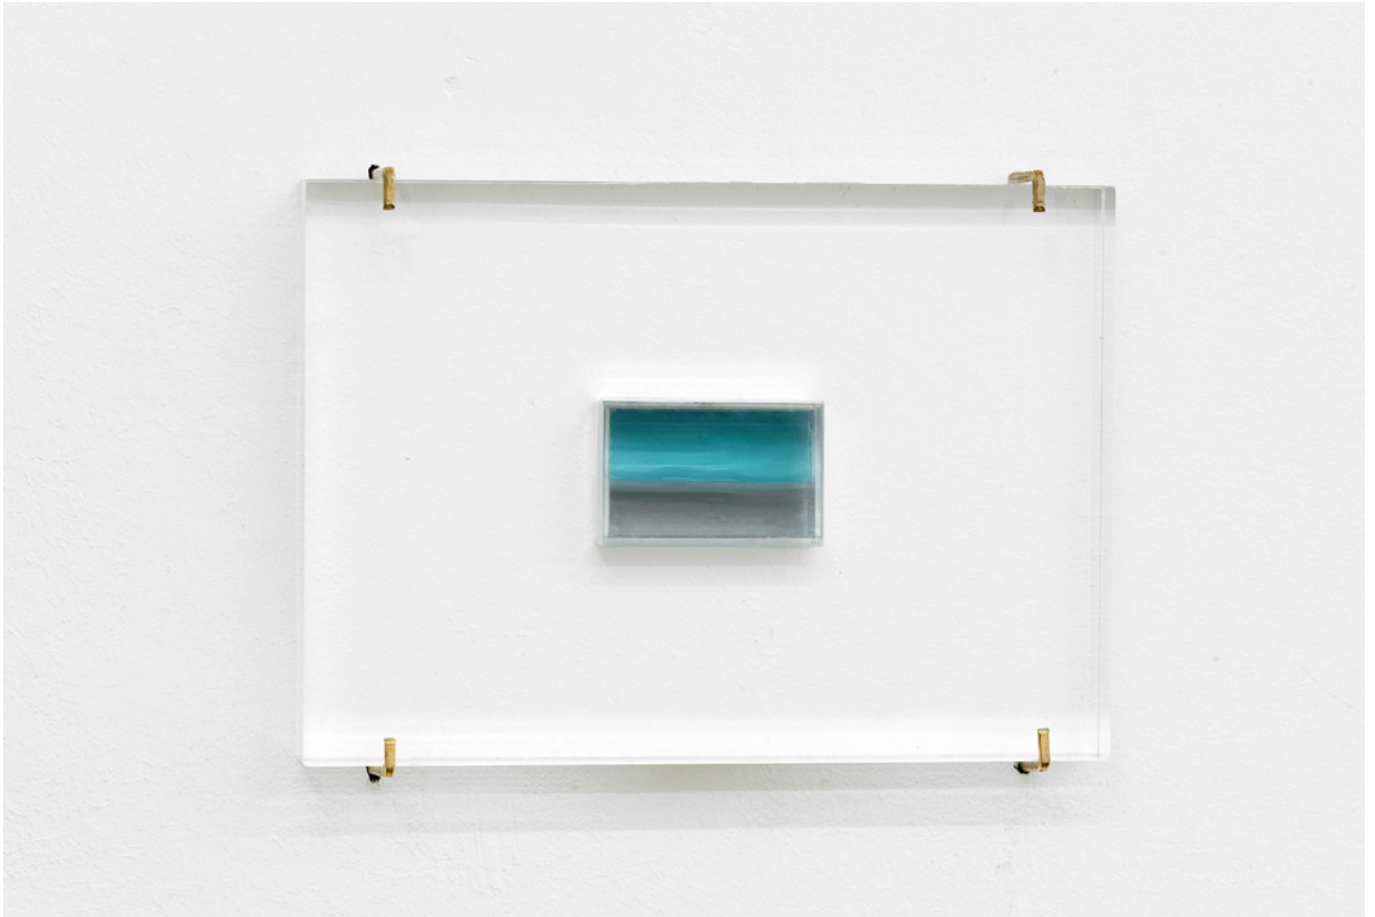

Lüttgenmeijer

Ger van Elk *Sieben Automatische Landschaften*

"*Sieben Automatische Landschaften*", 2013
glass, coloured oil & water, Plexiglas
seven parts, each: 10,5 x 14,8 x 1,7 cm

Lüttgenmeijer

Ger van Elk *Sieben Automatische Landschaften*

"*Sieben Automatische Landschaften*", 2013
glass, coloured oil & water, Plexiglas
seven parts, each: 10,5 x 14,8 x 1,7 cm

Lüttgenmeijer

Ger van Elk *Sieben Automatische Landschaften*

"*Sieben Automatische Landschaften*", 2013
glass, coloured oil & water, Plexiglas
seven parts, each: 10,5 x 14,8 x 1,7 cm

Lüttgenmeijer

Ger van Elk *Sieben Automatische Landschaften*

"Sieben Automatische Landschaften", 2013
glass, coloured oil & water, Plexiglas
seven parts, each: 10,5 x 14,8 x 1,7 cm

Lüttgenmeijer

Ger van Elk *Sieben Automatische Landschaften*

"Sieben Automatische Landschaften", 2013
glass, coloured oil & water, Plexiglas
seven parts, each: 10,5 x 14,8 x 1,7 cm

Lüttgenmeijer

Ger van Elk *Sieben Automatische Landschaften*

"*Sieben Automatische Landschaften*", 2013
glass, coloured oil & water, Plexiglas
seven parts, each: 10,5 x 14,8 x 1,7 cm