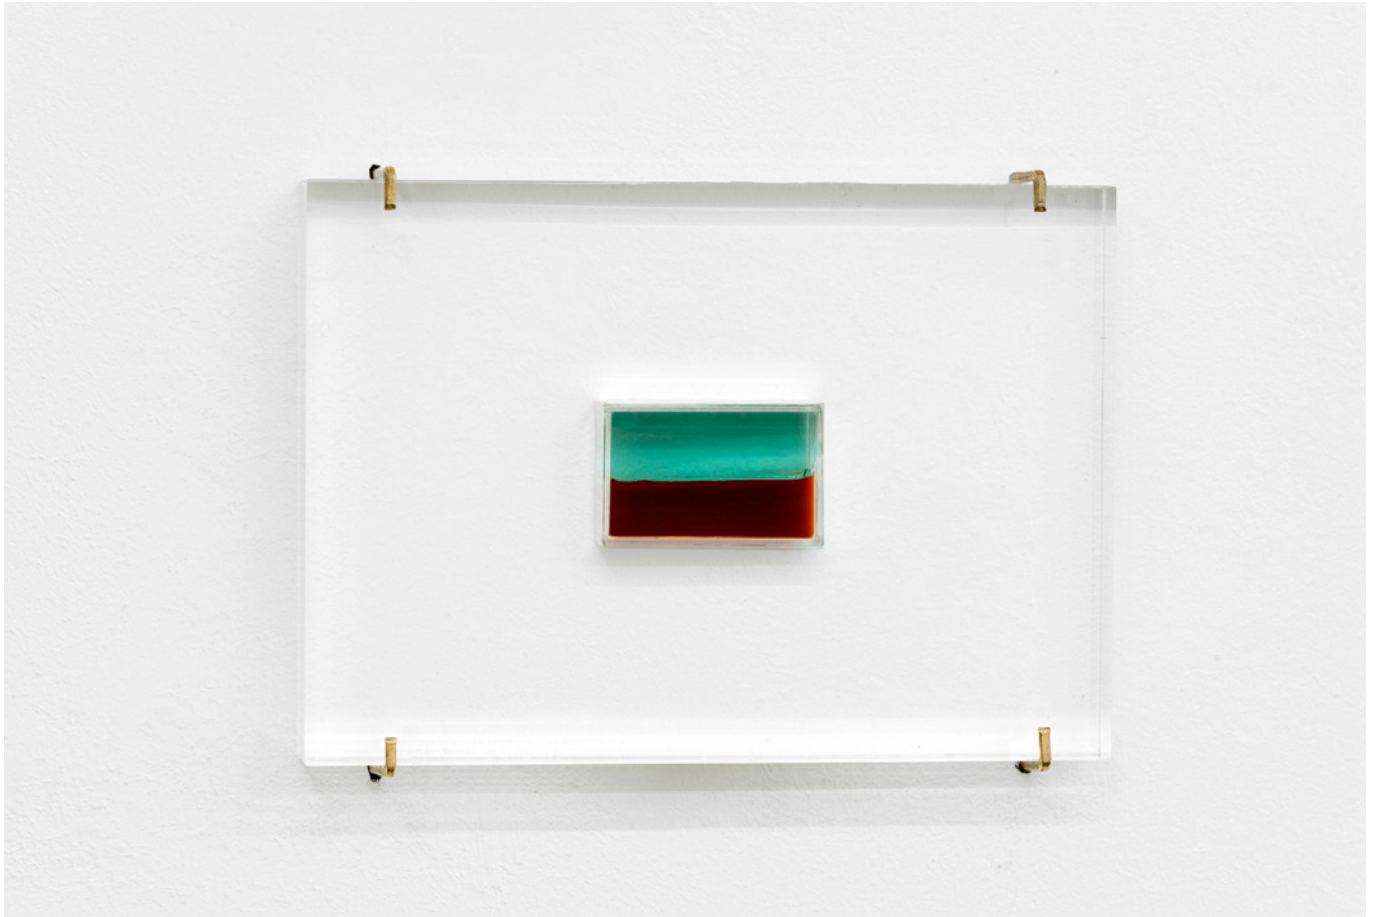

Lüttgenmeijer

Ger van Elk *Sieben Automatische Landschaften*

"*Sieben Automatische Landschaften*", 2013
glass, coloured oil & water, Plexiglas
seven parts, each: 10,5 x 14,8 x 1,7 cm

Lüttgenmeijer

Ger van Elk *Sieben Automatische Landschaften*

"*Sieben Automatische Landschaften*", 2013
glass, coloured oil & water, Plexiglas
seven parts, each: 10,5 x 14,8 x 1,7 cm

Lüttgenmeijer

Ger van Elk *Sieben Automatische Landschaften*

"*Sieben Automatische Landschaften*", 2013
glass, coloured oil & water, Plexiglas
seven parts, each: 10,5 x 14,8 x 1,7 cm

Lüttgenmeijer

Ger van Elk *Sieben Automatische Landschaften*

"Sieben Automatische Landschaften", 2013
glass, coloured oil & water, Plexiglas
seven parts, each: 10,5 x 14,8 x 1,7 cm

Lüttgenmeijer

Ger van Elk *Sieben Automatische Landschaften*

"Sieben Automatische Landschaften", 2013
glass, coloured oil & water, Plexiglas
seven parts, each: 10,5 x 14,8 x 1,7 cm

Lüttgenmeijer

Ger van Elk *Sieben Automatische Landschaften*

"*Sieben Automatische Landschaften*", 2013
glass, coloured oil & water, Plexiglas
seven parts, each: 10,5 x 14,8 x 1,7 cm