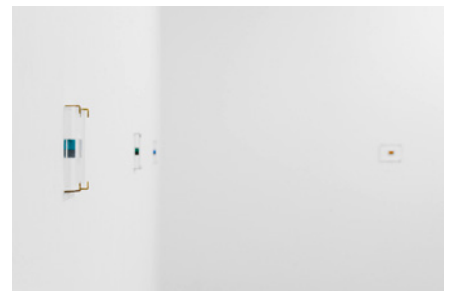

Installation view