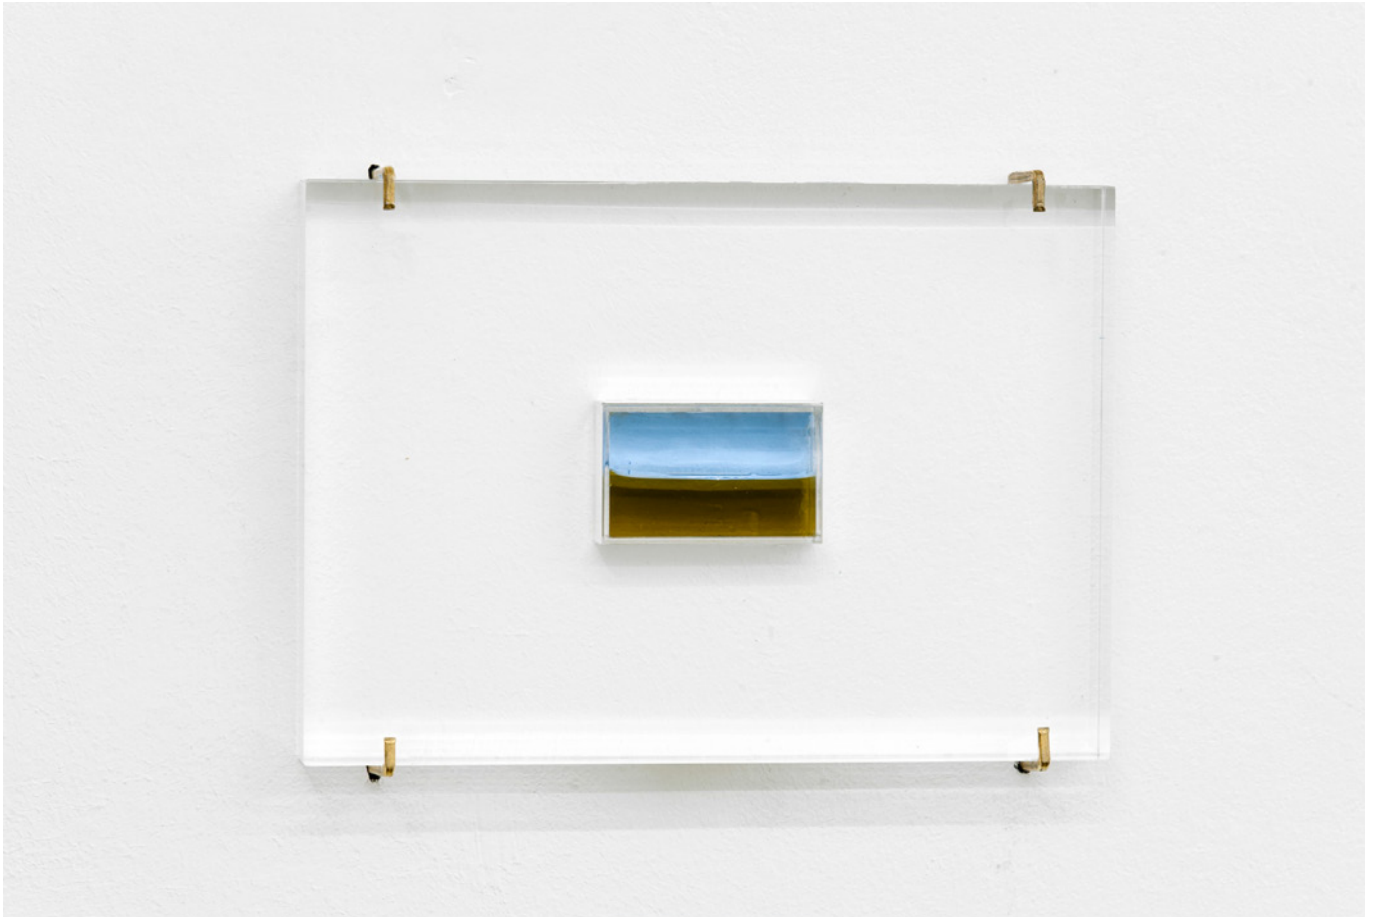

Lüttgenmeijer

Ger van Elk *Sieben Automatische Landschaften*

"*Sieben Automatische Landschaften*", 2013
glass, coloured oil & water, Plexiglas
seven parts, each: 10,5 x 14,8 x 1,7 cm

Lüttgenmeijer

Ger van Elk *Sieben Automatische Landschaften*

"*Sieben Automatische Landschaften*", 2013
glass, coloured oil & water, Plexiglas
seven parts, each: 10,5 x 14,8 x 1,7 cm

Lüttgenmeijer

Ger van Elk *Sieben Automatische Landschaften*

"*Sieben Automatische Landschaften*", 2013
glass, coloured oil & water, Plexiglas
seven parts, each: 10,5 x 14,8 x 1,7 cm

Lüttgenmeijer

Ger van Elk *Sieben Automatische Landschaften*

"Sieben Automatische Landschaften", 2013
glass, coloured oil & water, Plexiglas
seven parts, each: 10,5 x 14,8 x 1,7 cm

Lüttgenmeijer

Ger van Elk *Sieben Automatische Landschaften*

"Sieben Automatische Landschaften", 2013
glass, coloured oil & water, Plexiglas
seven parts, each: 10,5 x 14,8 x 1,7 cm

Lüttgenmeijer

Ger van Elk *Sieben Automatische Landschaften*

"*Sieben Automatische Landschaften*", 2013
glass, coloured oil & water, Plexiglas
seven parts, each: 10,5 x 14,8 x 1,7 cm