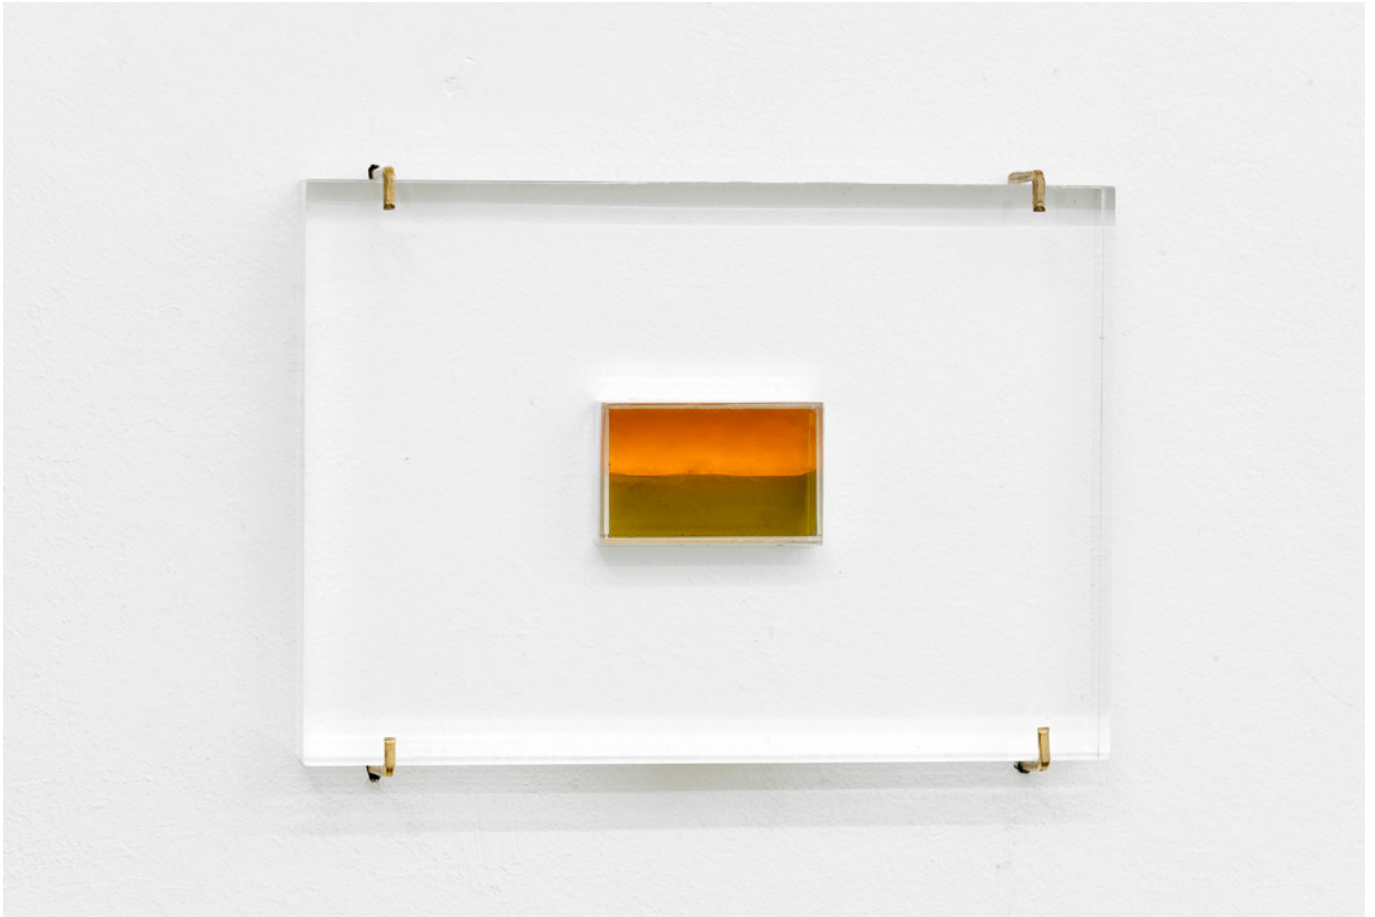

Lüttgenmeijer

Ger van Elk *Sieben Automatische Landschaften*

"*Sieben Automatische Landschaften*", 2013
glass, coloured oil & water, Plexiglas
seven parts, each: 10,5 x 14,8 x 1,7 cm

Lüttgenmeijer

Ger van Elk *Sieben Automatische Landschaften*

Lüttgenmeijer

Ger van Elk *Sieben Automatische Landschaften*

"Sieben Automatische Landschaften", 2013
glass, coloured oil & water, Plexiglas
seven parts, each: 10,5 x 14,8 x 1,7 cm

Lüttgenmeijer

Ger van Elk *Sieben Automatische Landschaften*

"Sieben Automatische Landschaften", 2013
glass, coloured oil & water, Plexiglas
seven parts, each: 10,5 x 14,8 x 1,7 cm

Lüttgenmeijer

Ger van Elk *Sieben Automatische Landschaften*

"*Sieben Automatische Landschaften*", 2013
glass, coloured oil & water, Plexiglas
seven parts, each: 10,5 x 14,8 x 1,7 cm