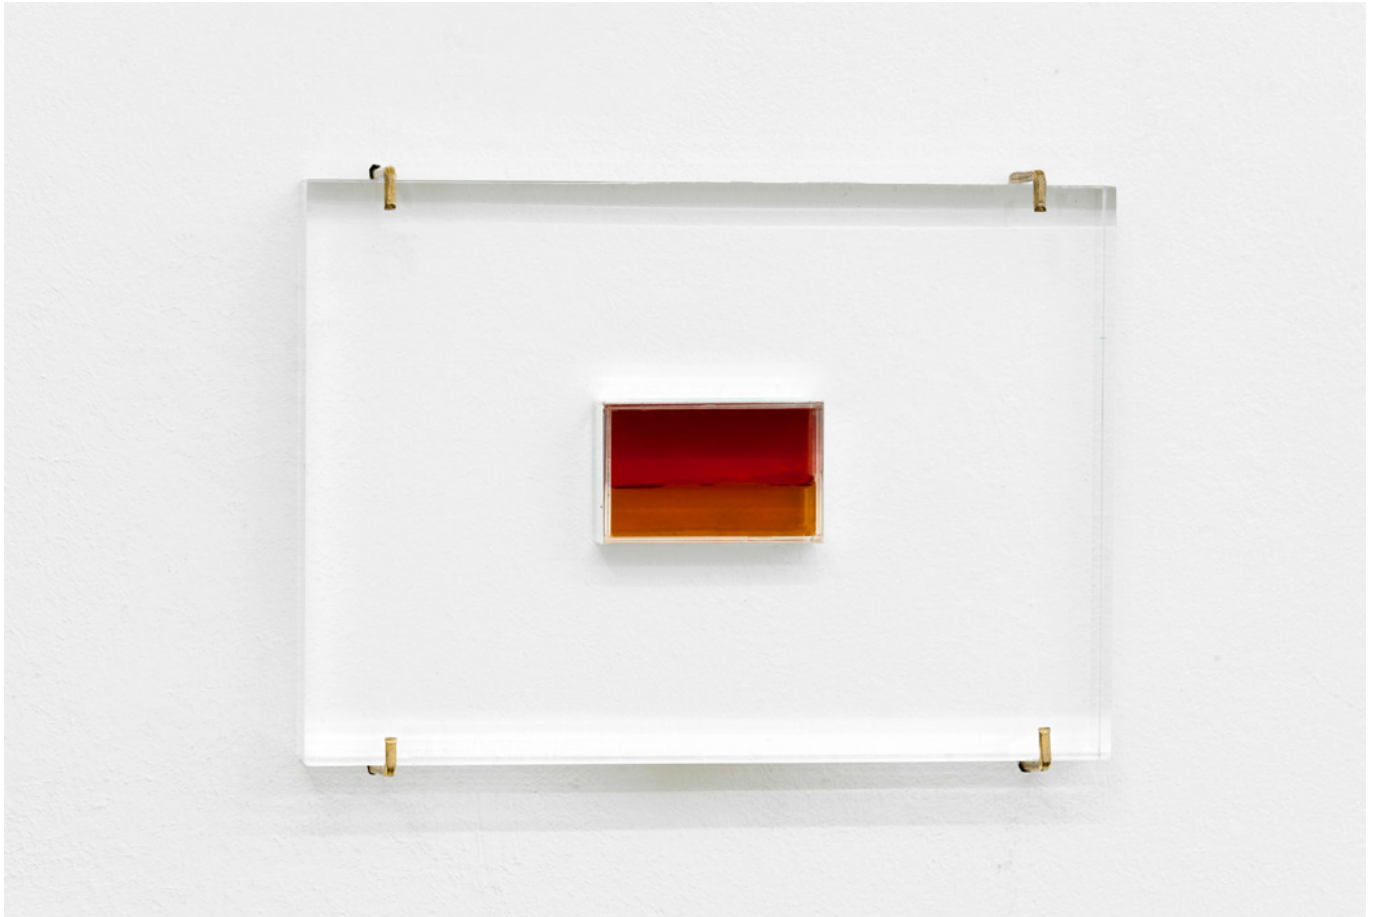

Lüttgenmeijer

Ger van Elk *Sieben Automatische Landschaften*

"*Sieben Automatische Landschaften*", 2013
glass, coloured oil & water, Plexiglas
seven parts, each: 10,5 x 14,8 x 1,7 cm

Lüttgenmeijer

Ger van Elk *Sieben Automatische Landschaften*

"*Sieben Automatische Landschaften*", 2013
glass, coloured oil & water, Plexiglas
seven parts, each: 10,5 x 14,8 x 1,7 cm

Lüttgenmeijer

Ger van Elk *Sieben Automatische Landschaften*

"*Sieben Automatische Landschaften*", 2013
glass, coloured oil & water, Plexiglas
seven parts, each: 10,5 x 14,8 x 1,7 cm

Lüttgenmeijer

Ger van Elk *Sieben Automatische Landschaften*

"Sieben Automatische Landschaften", 2013
glass, coloured oil & water, Plexiglas
seven parts, each: 10,5 x 14,8 x 1,7 cm

Lüttgenmeijer

Ger van Elk *Sieben Automatische Landschaften*